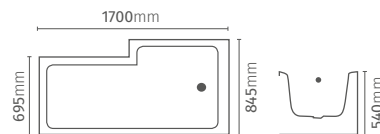

### Tempo Cube

- D03937** 1700mm left hand no tap hole showerbath **£330.12**
- D03938** 1700mm right hand no tap hole showerbath **£330.12**
- D03939** 1700mm left hand Idealform plus+ no tap hole showerbath **£492.88**
- D03940** 1700mm right hand Idealform plus+ no tap hole showerbath **£492.88**